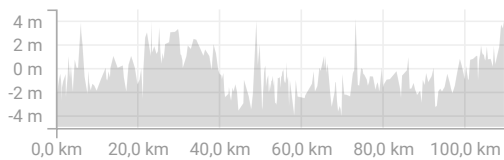

# Jacco Versluis Classic 2018 (110 km)

<https://www.strava.com/routes/11946075>

109,79 km

Afstand

172 m

Hoogtetoename

## Weg

Type rit

Ges. beweegtijd: 5:08:15

Routesuggesties kunnen incompleet en/of incorrect zijn en kunnen over privéterrein of moeilijk begaanbaar of gevaarlijk terrein lopen. Beoordeel zelf of wegen of paden veilig zijn en houd je aan de verkeersregels en wetten met betrekking tot eigendom. Ges. beweegtijd op basis van je gemid. snelheid van 21,4 km/u gedurende de afgelopen 4 weken