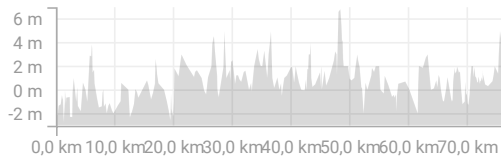

Jacco Versluis Classic 2018 (75 km)

<https://www.strava.com/routes/11943589>

76,39 km

Afstand

134m

Hoogtetoename

Weg

Type rit

Ges. beweegtijd: 3:34:28

Routesuggesties kunnen incompleet en/of incorrect zijn en kunnen over privéterrein of moeilijk begaanbaar of gevaarlijk terrein lopen. Beoordeel zelf of wegen of paden veilig zijn en houd je aan de verkeersregels en wetten met betrekking tot eigendom. Ges. beweegtijd op basis van je gemid. snelheid van 21,4 km/u gedurende de afgelopen 4 weken

RICHTING	AFSTAND (kilometer)
Ga verder op Waardsedijk	0,0
Rechtsaf op Hollandbaan	0,9
Doorgaan	1,3
Linksaf op Kromwijkerdijk	1,4
Linksaf op Polanerzandweg	2,9
Rechtsaf op M.A. Reinaldaweg	3,0
Rechtsaf op M A Reinaldaweg	3,4
Rechtsaf op G van der Valk Boumanstraat	4,5
Linksaf op M A Reinaldaweg	4,5
Ga door op Nieuwe Zandweg	5,3
Rechtsaf op M A Reinaldaweg	5,3
Rechtsaf op Nieuwe Zandweg	5,3
Linksaf op M A Reinaldaweg	5,3
Links	5,7